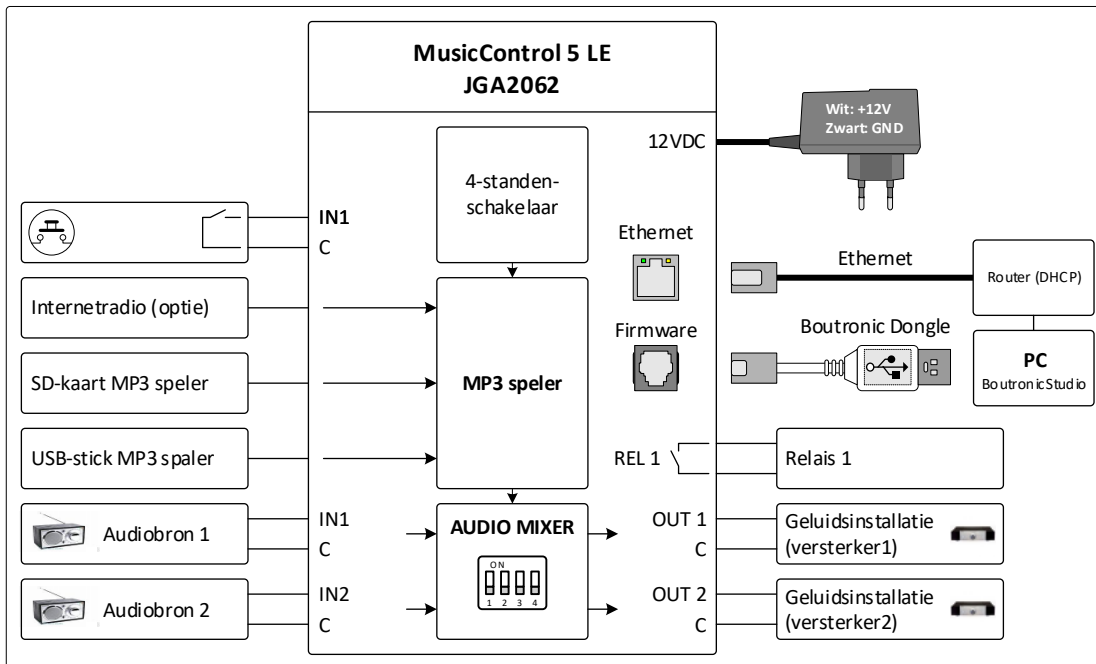

MusicControl 5-LE JGA2062

Pauzeklok en internetradio

Aansluitoverzicht

Technische specificaties

Afmetingen (10" behuizing)	: 254 x 140 x 45 mm (L x B x H)
Meegeleverde adapter	: 12VDC, 500mA (6W)
Ingang	: Schakelen naar GND, contactstroom 1mA maximaal
Relais uitgang	: Potentiaalvrij (24VAC/DC, 1A)
Line IN1 en IN2	: Lijn V TT max. of dynamische microfoon (instelling DIP's)